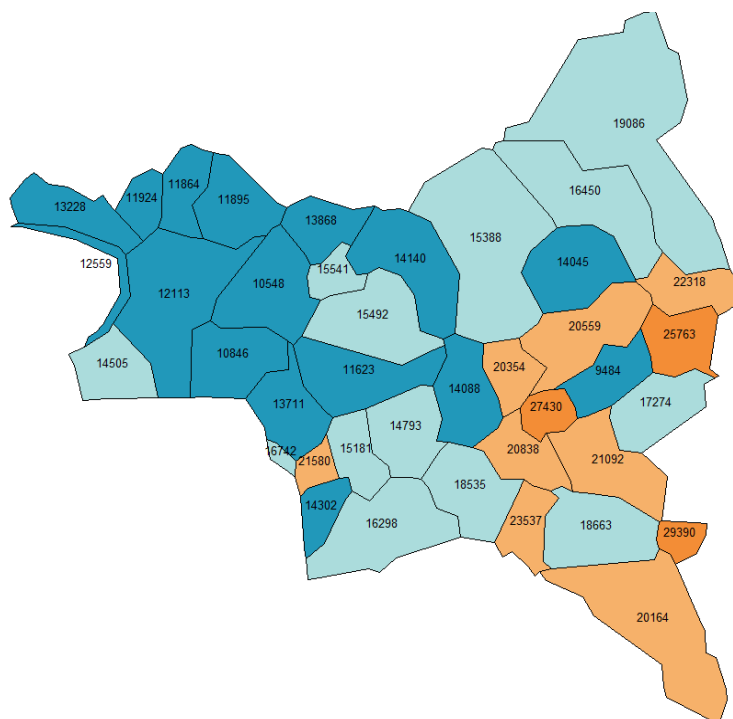

Le revenu médian des ménages par unité de consommation et par an en Seine-Saint-Denis

Source : DGFIP 2009. Carte : M. Pavasovic, Observatoire de la société locale, 2014. Logiciel : QGIS.