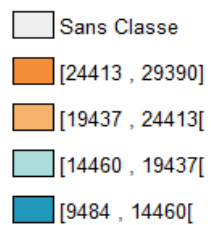

Le revenu médian des ménages par unité de consommation et par an en Seine-Saint-Denis

Source : DGFIP 2009. Carte : M. Pavasovic, Observatoire de la société locale, 2014. Logiciel : QGIS.