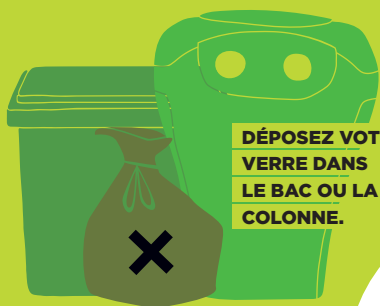

Vous devez déposer votre verre dans une colonne proche de chez vous.

LE VERRE

BOUTEILLES

POTS & BOCAUX

**CES DÉCHETS SONT À METTRE
DANS LE BAC. INUTILE DE LES LAVER,
IL SUFFIT DE BIEN LES VIDER.**

**DÉPOSEZ VOTRE
VERRE DANS
LE BAC OU LA
COLONNE.**